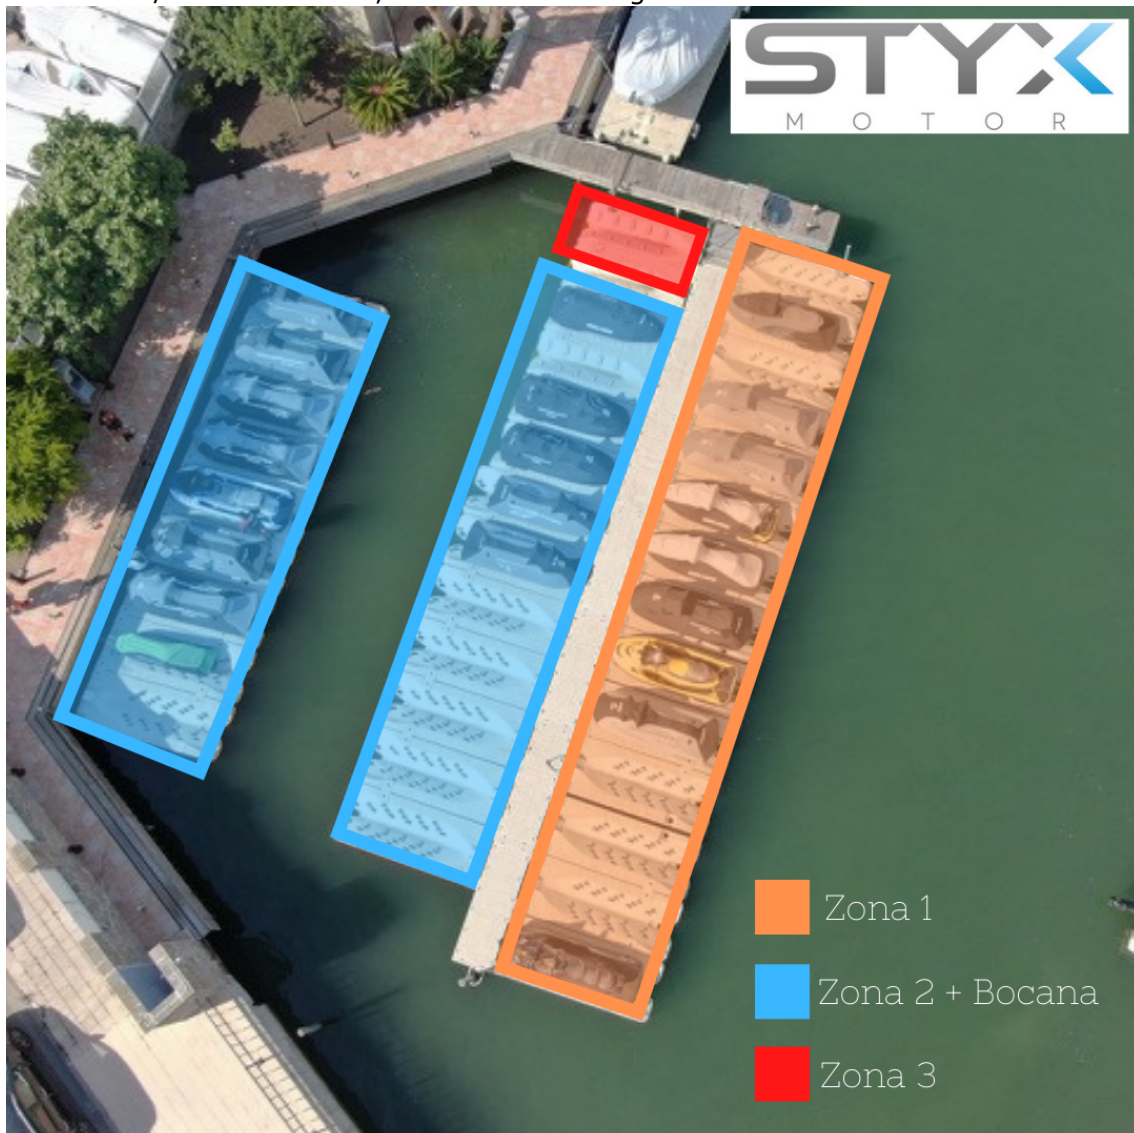

Tots els preus indicats NO incluen l’ I.V.A.

LLOGUER DE PLATAFORMA / AMARRATGE MOTO D'AIGUA:

DIA	3 DIES	SETMANA	2 SETMANES	3 SETMANES	1 MES	PACK TEMPORADA*
38 €	108 €	238 €	420 €	524 €	660 €	SEGONS ZONA*

PACK TEMPORADA - ZONA 1	1.240 €
PACK TEMPORADA - ZONA 2 + Bocana	1.120 €
PACK TEMPORADA - ZONA 3	999 €

Ubicació: C/ CAP PONENT 1, Canals Santa Margarita:

Tots els preus indicats NO incluen l' I.V.A.

Ubicació: Entrada Canals Santa Margarita (Bocana / Base de lloguer AVENTURA NÀUTICA)