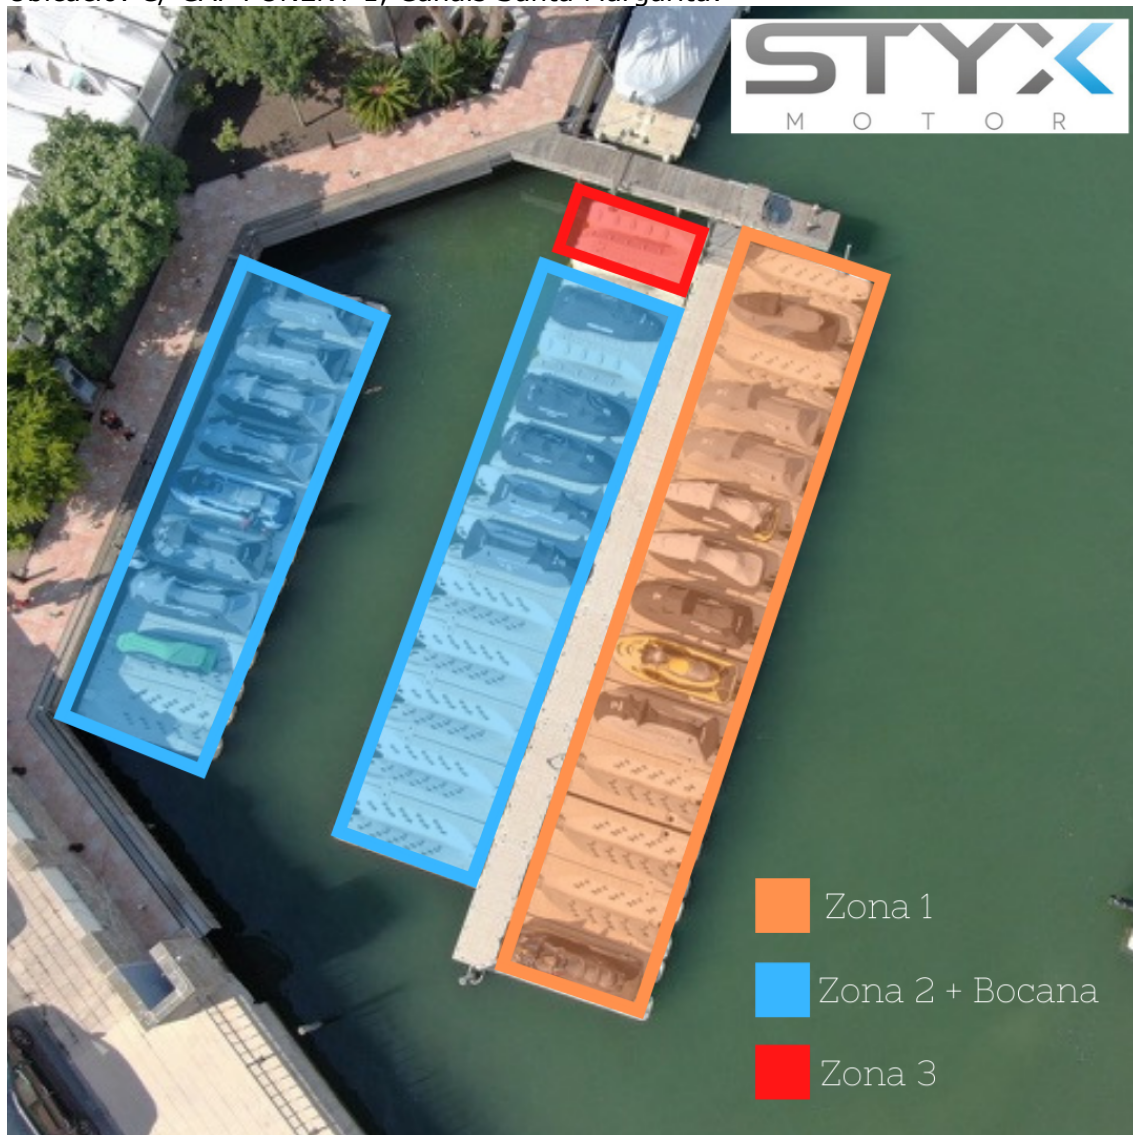

Tots els preus indicats NO incluen l’ I.V.A.

LLOGUER DE PLATAFORMA / AMARRATGE MOTO D'AIGUA:

DIA	3 DIES	SETMANA	2 SETMANES	3 SETMANES	1 MES	PACK TEMPORADA*
41€	117 €	257€	454 €	566 €	713 €	SEGONS ZONA*

* PACK TEMPORADA: Del 15/05 al 15/10. El preu inclou la utilització d'aigua dolça, no inclou cap element de seguretat, vigilància ni assegurança. Preus corresponents a Temporada Alta (Juliol-Agost), fora de temporada alta s'aplicarà un 30% de descompte.

PACK TEMPORADA - ZONA 1	1.339 €
PACK TEMPORADA - ZONA 2 + Bocana	1.209 €
PACK TEMPORADA - ZONA 3	1.079 €

Ubicació: C/ CAP PONENT 1, Canals Santa Margarita:

Tots els preus indicats NO incluen l' I.V.A.

Ubicació: Entrada Canals Santa Margarita (Bocana / Base de lloguer AVENTURA NÀUTICA)