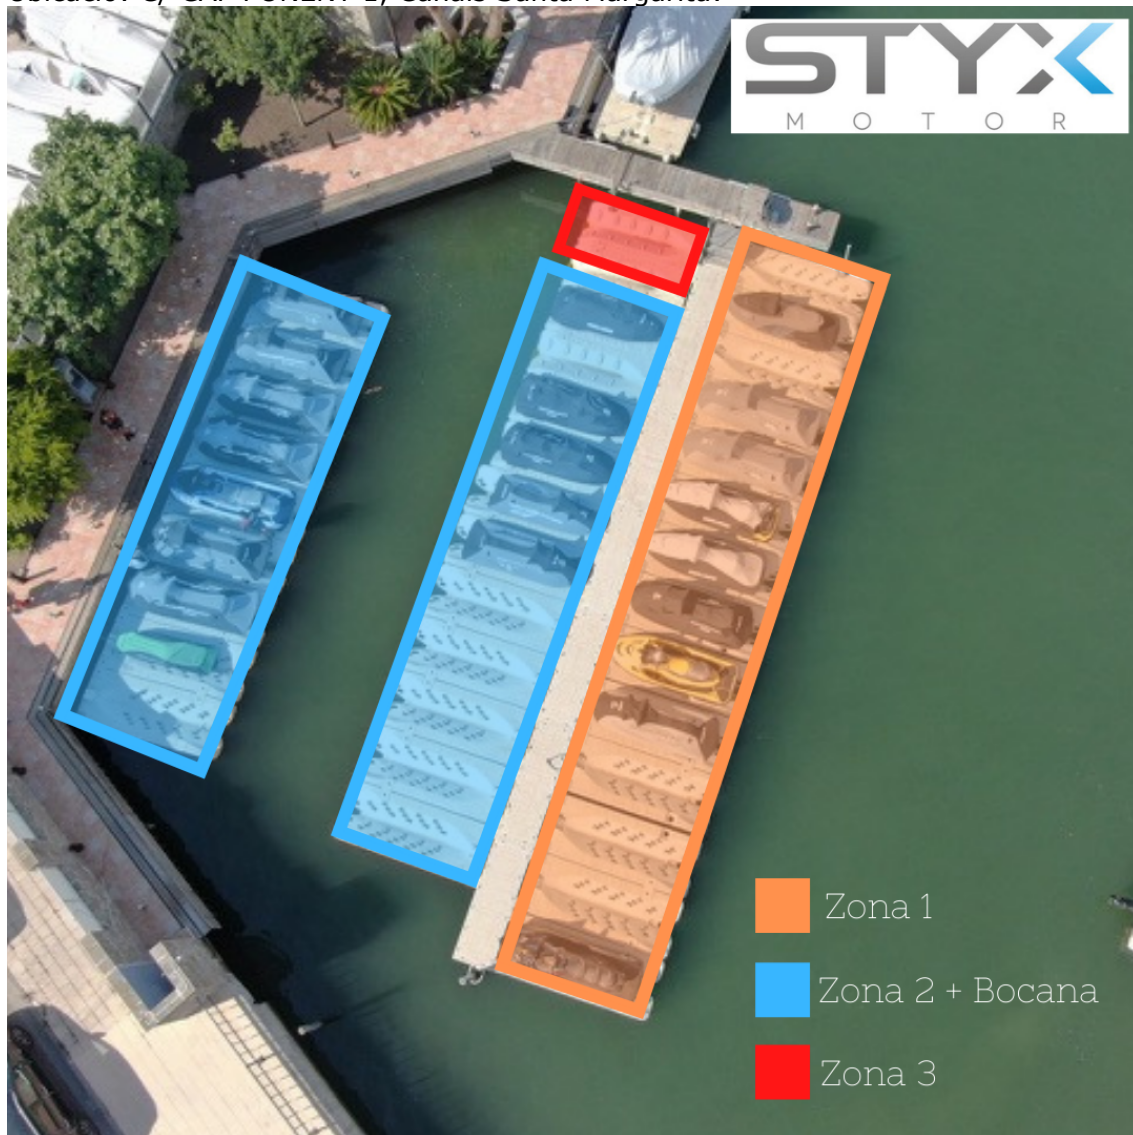

Tots els preus indicats NO incluen l’ I.V.A.

LLOGUER DE PLATAFORMA / AMARRATGE MOTO D'AIGUA:

DIA	3 DIES	SETMANA	2 SETMANES	3 SETMANES	1 MES	PACK TEMPORADA*
38 €	108 €	238 €	420 €	524 €	660 €	SEGONS ZONA*

PACK TEMPORADA - ZONA 1	1.240 €
PACK TEMPORADA - ZONA 2 + Bocana	1.120 €
PACK TEMPORADA - ZONA 3	999 €

Ubicació: C/ CAP PONENT 1, Canals Santa Margarita:

Tots els preus indicats NO incluen l' I.V.A.

Ubicació: Entrada Canals Santa Margarita (Bocana / Base de lloguer AVENTURA NÀUTICA)